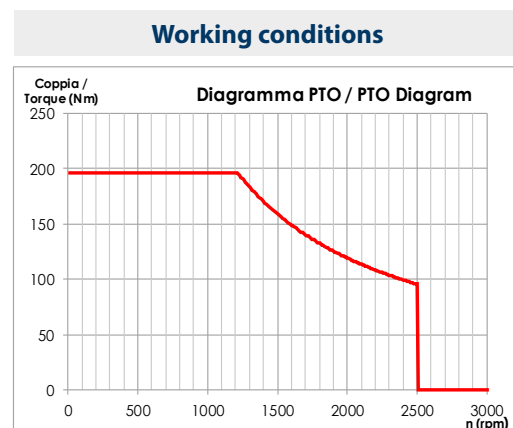

[Data sheet](#)

07208610139

Pneumatic clutch PTO

[Data sheet](#)

07238610136

Vacuum clutch PTO

[Data sheet](#)

Code	Version	PTO ratio @1000 eng.rpm	Max torque	Mounting side	Output	Rotation	Mounting kit	Weight
		rpm	Nm					Kg
07238610136	13	715	196	Sinistro	Posteriore	Oraria	15400303240	9,2
07208610139								9
07108610131								9
07158610136								9,6